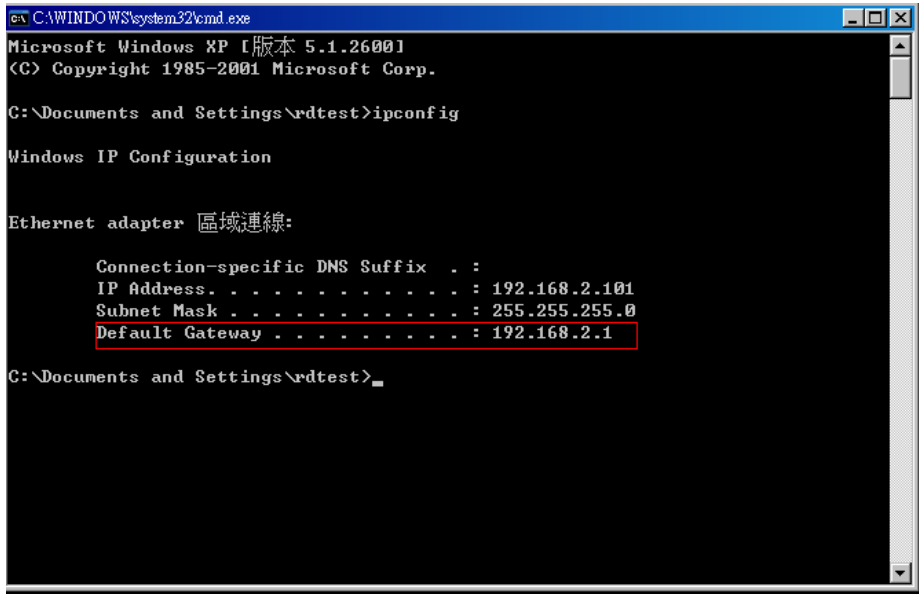

### 查出 Default Gateway

查得 IP 位址為 192.168.2.1 後，開啓輸入 smcadmin

請輸入正確的管理密碼。

我們建議您使用Internet Explorer 5.5或更高版本，並且使用1024x768的解析度。

版權 © 2008 SMC Networks, Inc. 版權所有。