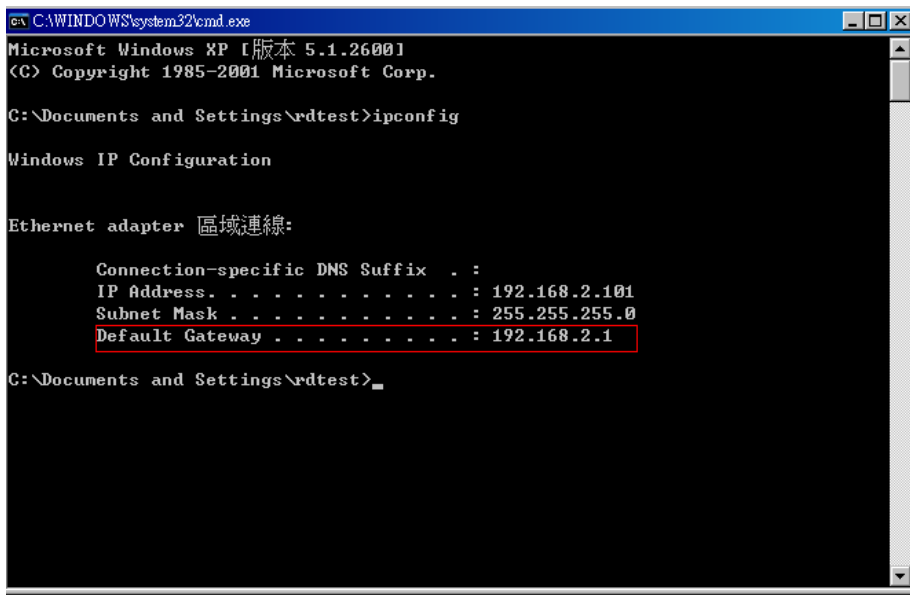

查出 Default Gateway

查得 IP 位址為 192.168.2.1 後，開啓輸入 smcadmin

請輸入正確的管理密碼。

我們建議您使用Internet Explorer 5.5或更高版本，並且使用1024x768的解析度。

版權 © 2008 SMC Networks, Inc. 版權所有。

進階設定->點選 UPnP

儲存

UPnP設定

通用隨插即用結構體系提供了深入的點對點網路連接，智能化應用，以及無線設備。UPnP組建了無線的網路，普遍用於家庭和辦公室。顯現了網路設備控制和數據傳輸。

Enable or disable UPnP 功能: Enable Disable

[儲存設定](#)

設定完成後將 IP 分享器重新啓動並移除 netTV BOX 電源
待 IP 分享器啓動完成在接上 netTV BOX 的電源