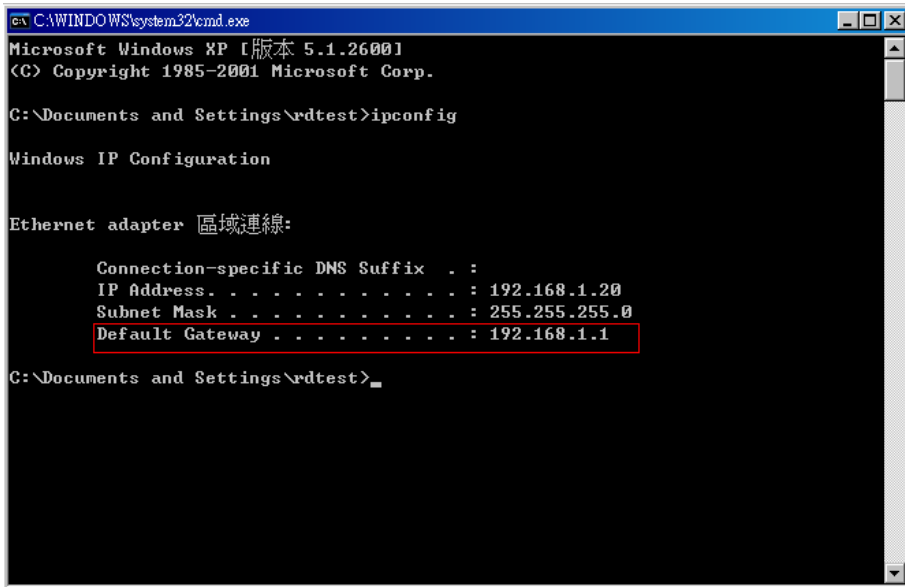

查出 Default Gateway

查得 IP 位址為 192.168.1.1 後，開啓 admin 輸入 password

Advanced -> UPnP -> Enable

MZK-W300NH English OK

Status Management Network **Advanced** Firewall Wireless LAN Log

Setup Wizard

- DHCP Server
- UPnP**
- Dynamic DNS
- Static Routing
- IPv6 Bridge

UPnP Enable

Apply Clear

PLANEX COMMUNICATIONS INC.

設定完成後將 IP 分享器重新啓動並移除 netTV BOX 電源
待 IP 分享器啓動完成在接上 netTV BOX 的電源