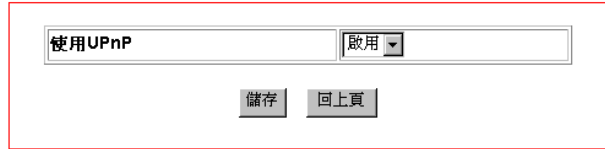

取得 UPnP

設定完成後將 IP 分享器重新啓動並移除 netTV BOX 電源
待 IP 分享器啓動完成在接上 netTV BOX 的電源