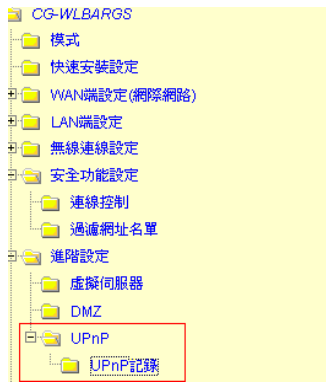

取得 UPnP

設定完成後將 IP 分享器重新啓動並移除 netTV BOX 電源
待 IP 分享器啓動完成在接上 netTV BOX 的電源