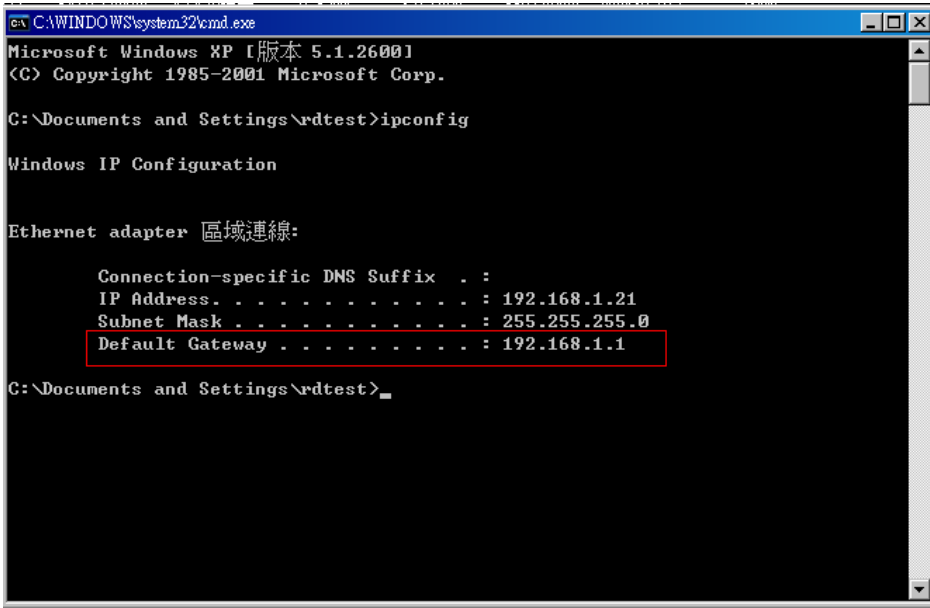

查出 Default Gateway

查得 IP 位址為 192.168.1.1 後，開啓 root 輸入

使用者名稱：

密碼：

按進階設定進去 UPnP

LAN狀態	IP位址：	192.168.1.1
	DHCP：	啓用
	DHCP開始位址：	192.168.1.21
	DHCP結束位址：	192.168.1.50
無線狀態	MAC位址：	00:0a:79:82:bb:1c
	模式：	802.11g/b
	安全功能：	OPEN WEP停用
	頻道：	1
	ESSID：	corega
	狀態：	無線存取器停用

取得 UPnP

設定完成後將 IP 分享器重新啓動並移除 netTV BOX 電源
待 IP 分享器啓動完成在接上 netTV BOX 的電源