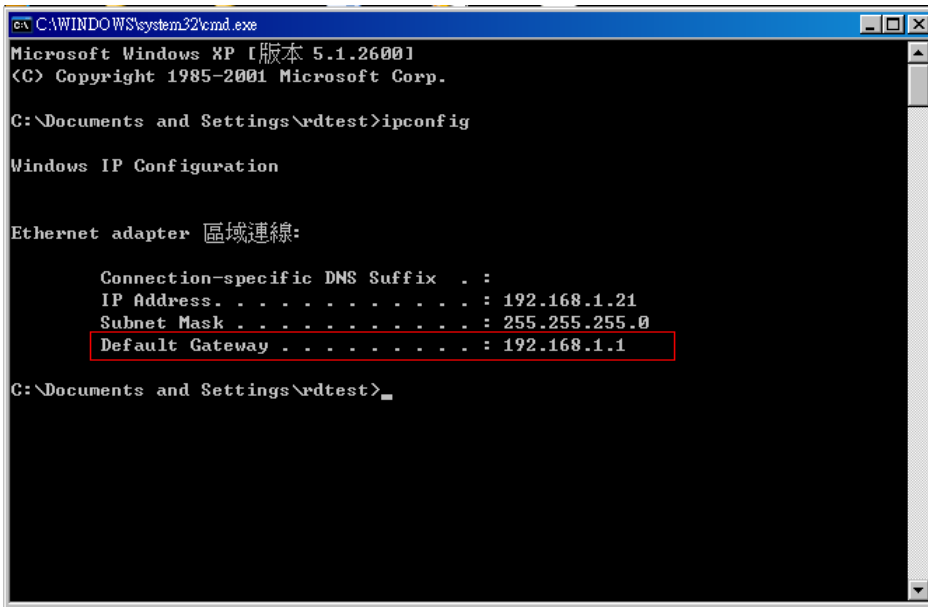

查出 Default Gateway

查得 IP 位址為 192.168.1.1 後

使用者名稱：

密碼：

預設值: Default setting:
 [使用者名稱]為 root [Username]is root
 [密碼]不需輸入 [Password]leave it blank

忘記登入名稱密碼請按 [這裡](#)

If you do not remember the [Username]&[Password]click [here](#)

進入進階設定選取 UPnP

7/1A/25

韌體版本	Ver 1.0.5
系統運作時間	3 分 22 秒
LAN 狀態	MAC 位址: 00-0A-79-DC-29-97
	子網路遮罩: 255.255.255.0
	IP 位址: 192.168.1.1
	DHCP: 啟用
	DHCP 開始位址: 192.168.1.21
	DHCP 結束位址: 192.168.1.50
無線狀態	MAC 位址: 00-0A-79-DC-29-97
	模式: 11b / g 啟用
	安全功能: No Encryption (停用)