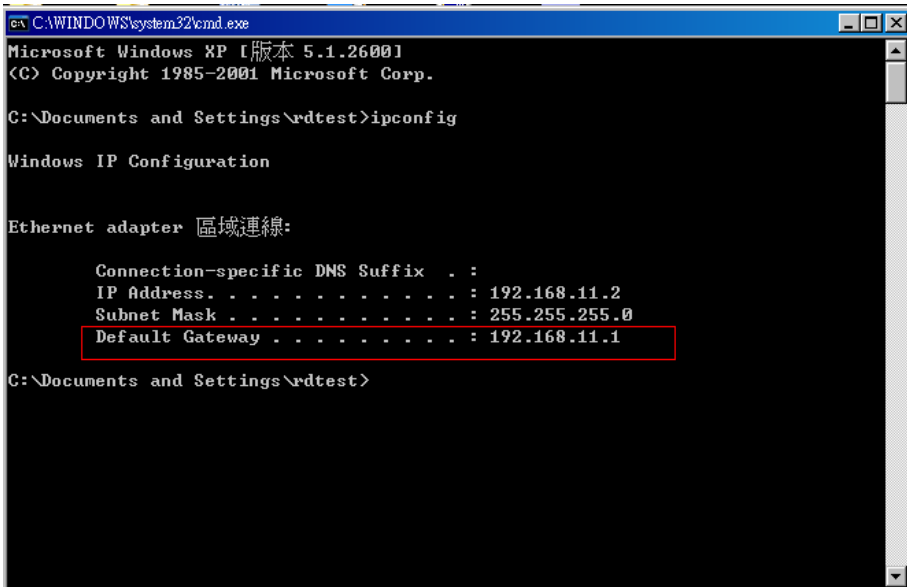

查出 Default Gateway

查得 IP 位址為 192.168.11.1 後，開啓 IE 輸入

按遊戲連線進入

啓用 UPnP

設定	網際網路/LAN	無線組態	安全性	遊戲連線埠 (
連線埠轉址中 (Port Forwarding)	DMZ	UPnP	QoS	

UPnP 啓用

套用

設定完成後將 IP 分享器重新啓動並移除 netTV BOX 電源
待 IP 分享器啓動完成在接上 netTV BOX 的電源