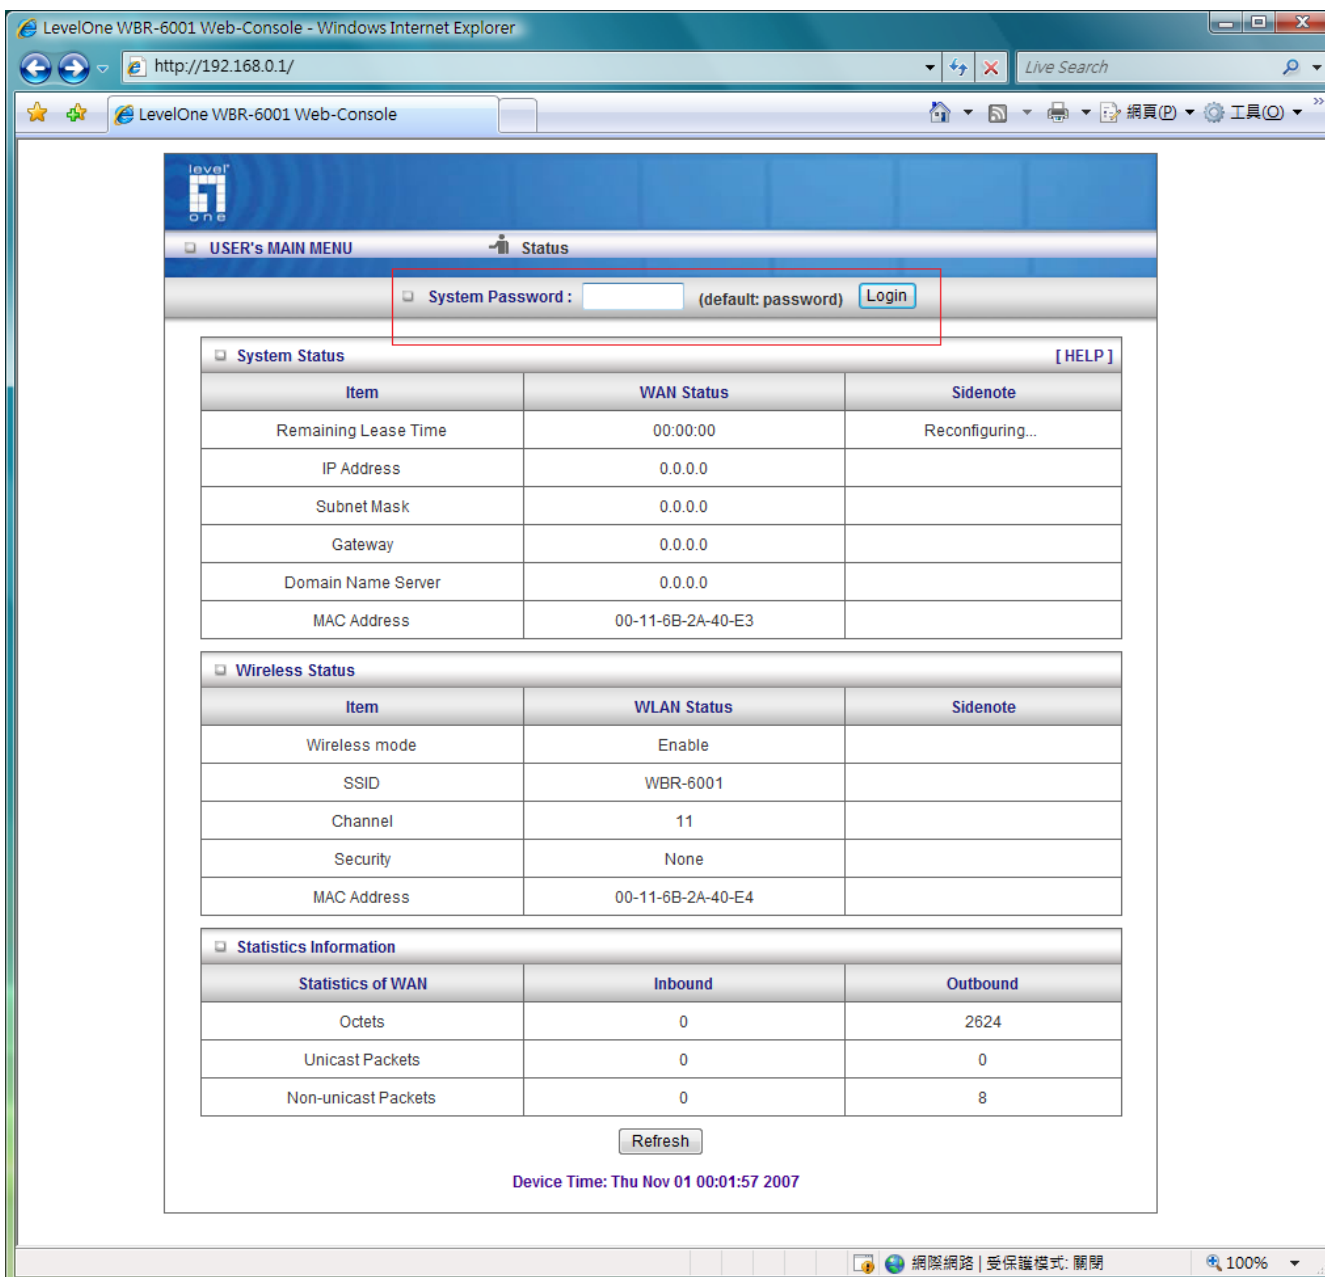

通道介面卡 區域連線*:

    連線特定 DNS 尾碼 . . . . . :
    預設閘道 . . . . . :

通道介面卡 區域連線* 2:

    媒體狀態 . . . . . : 媒體已中斷連線
    連線特定 DNS 尾碼 . . . . . :

C:\Users\farther_test>
    
```

輸入密碼 預設為 password

Advanced Setup -> FORWARDING RULES -> Miscellaneous -> UPnP setting

level one

ADMINISTRATOR's MAIN MENU   Status   Wizard   Advanced   Logout

BASIC SETTING   **FORWARDING RULES**   SECURITY SETTING   ADVANCED SETTING   TOOLBOX

Virtual Server  
Special AP  
**Miscellaneous**