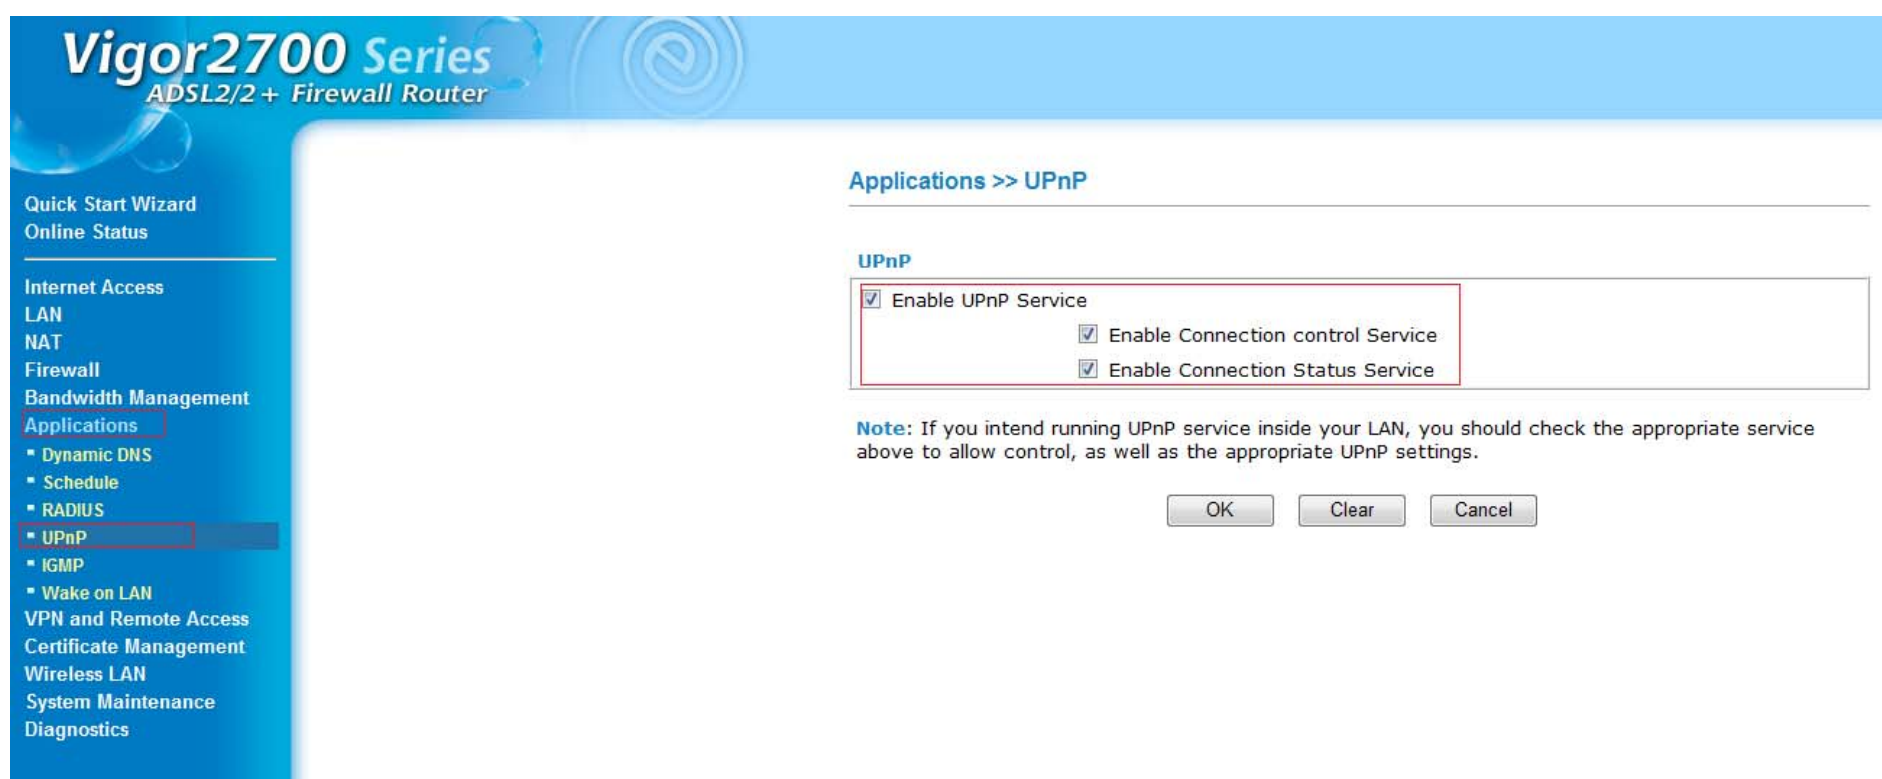

帳號 admin 密碼 無

Applications -> UPnP ->Enable UPnP

設定完成後將 IP 分享器重新啓動並移除 netTV BOX 電源
待 IP 分享器啓動完成在接上 netTV BOX 的電源