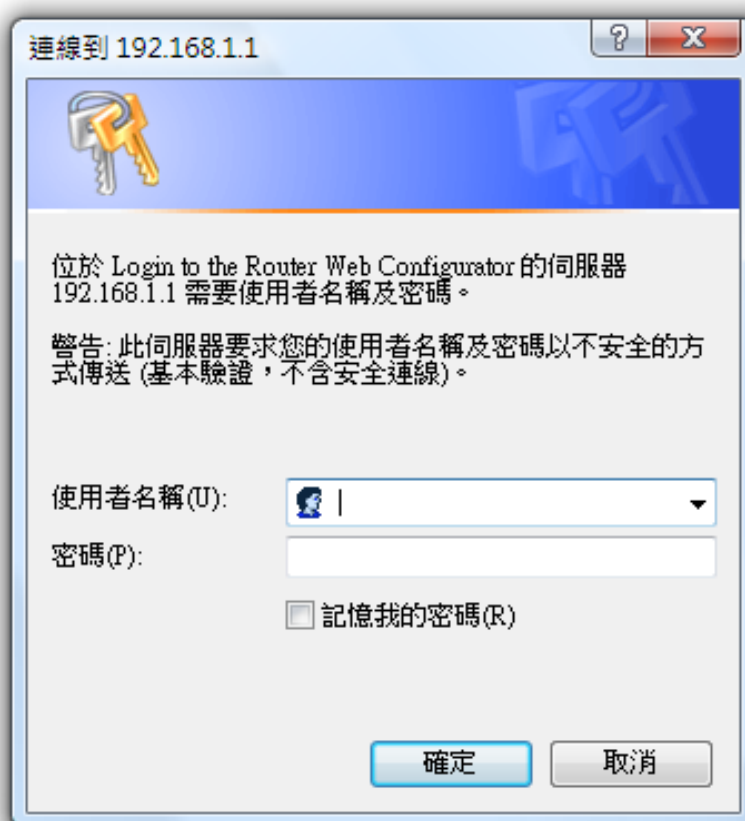

帳號 admin 密碼 無

Applications -> UPnP ->Enable UPnP

設定完成後將 IP 分享器重新啓動並移除 netTV BOX 電源
待 IP 分享器啓動完成在接上 netTV BOX 的電源