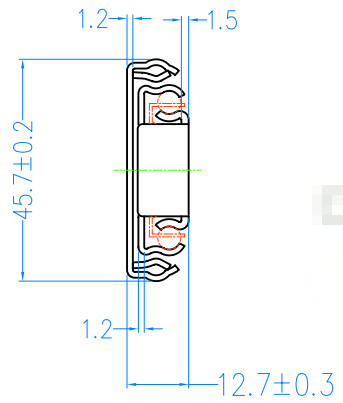

### Instruction

Item No.	Slide Length	Slide Travel	C (mm)	D (mm)	E (mm)	F (mm)
	A(mm)	B(mm)				
46AP-16	400	400	128	160	288	-
46AP-18	450	452	160	192	288	352
46AP-20	500	515	192	224	288	416
46AP-22	550	558	192	256	288	416
46AP-24	600	600	224	288	320	480
46AP-26	650	650	256	288	352	544
46AP-28	700	705	256	352	352	576