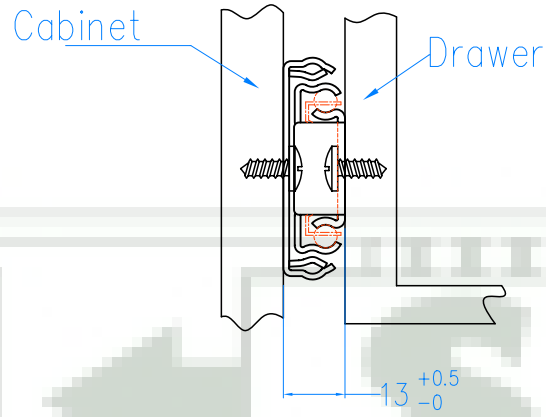

### Instruction

Item No.	Slide Length	Slide Travel	C (mm)	D (mm)	E (mm)	F (mm)
	A(mm)	B(mm)				
46AP-16	400	400	128	160	288	-
46AP-18	450	452	160	192	288	352
46AP-20	500	515	192	224	288	416
46AP-22	550	558	192	256	288	416
46AP-24	600	600	224	288	320	480
46AP-26	650	650	256	288	352	544
46AP-28	700	705	256	352	352	576