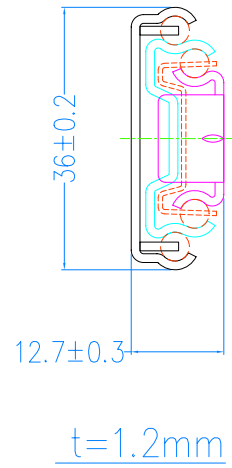

# Instruction

Item No.	Slide Length	Slide Travel	C(mm)	D(mm)	E(mm)	F(mm)	G(mm)	H(mm)
	A(mm)	B(mm)						
36AB-14	350	353	-	-	-	272	192	-
36AB-16	400	403	128	-	-	320	224	-
36AB-18	450	453	128	320	-	368	288	-
36AB-20	500	503	128	-	352	416	288	336
36AB-22	550	553	128	224	416	472	288	384
36AB-24	600	603	128	224	416	512	320	448