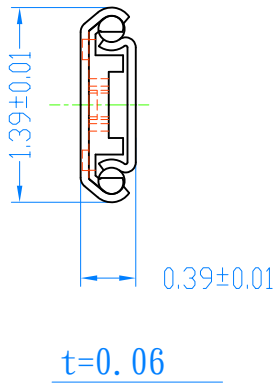

Profile

instruction

Item No.	Slide Length		C(Inch)	D(Inch)	E(Inch)	F(Inch)
	A(Inch)	B(Inch)				
2138-12	11.81	7.99	-	-	6.30	-
2138-14	13.78	10.31	7.20	-	7.56	-
2138-16	15.75	11.93	8.46	3.78	10.08	-
2138-18	17.72	13.90	9.41	3.78	11.34	-
2138-20	19.69	15.00	10.43	3.78	12.60	-
2138-22	21.65	16.50	11.42	3.78	12.60	16.38
2138-24	23.62	17.99	12.40	3.78	12.60	17.64
2138-26	25.59	19.49	13.43	3.78	12.60	18.90