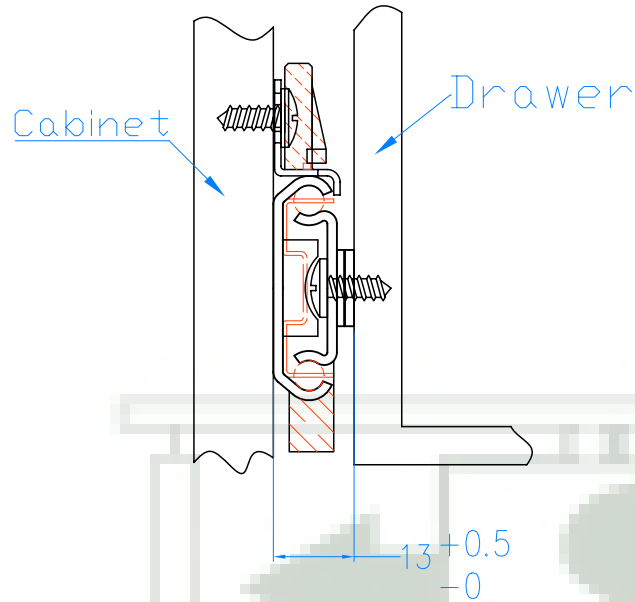

Profile

Instruction

Item No.	Slide Length	Slide Travel	C(mm)	D(mm)	E(mm)
	A(mm)	B(mm)			
2133F-12	301	199	224	-	265
2133F-14	351	250	224	-	315
2133F-16	403	300	224	320	365
2133F-18	454	328	224	352	415
2133F-20	505	379	224	416	465
2133F-22	555	403	224	416	495
2133F-24	605	426	224	480	495
2133F-26	657	480	224	544	495
2133F-28	710	534	224	576	495