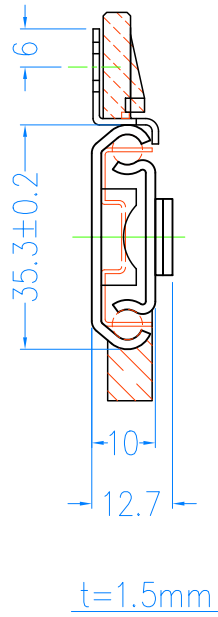

Profile

Instruction

Item No.	Slide Length	Slide Travel	C(mm)	D(mm)	E(mm)
	A(mm)	B(mm)			
2133F-12	301	199	224	-	265
2133F-14	351	250	224	-	315
2133F-16	403	300	224	320	365
2133F-18	454	328	224	352	415
2133F-20	505	379	224	416	465
2133F-22	555	403	224	416	495
2133F-24	605	426	224	480	495
2133F-26	657	480	224	544	495
2133F-28	710	534	224	576	495