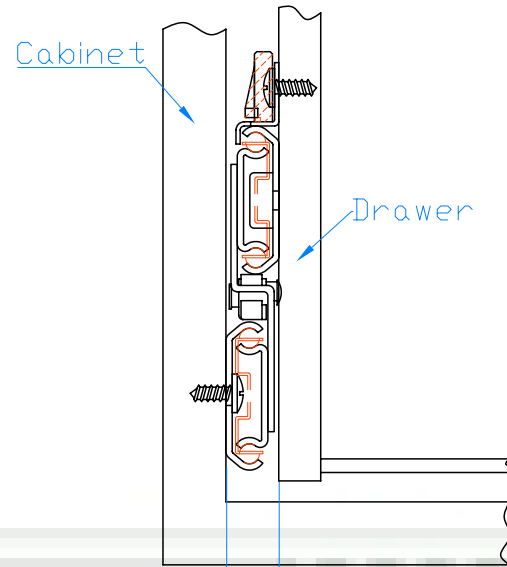

Profile

Instruction

Item No.	Slide Length	Slide Travel	C(Inch)	D(Inch)	E(Inch)
	A(Inch)	B(Inch)			
303AF-12	11.77	11.77	8.82	-	10.43
303AF-14	13.78	13.90	6.30	10.08	12.40
303AF-16	15.79	16.02	8.82	12.60	14.37
303AF-18	17.80	17.80	8.82	15.12	16.37
303AF-20	19.80	19.88	8.82	16.38	18.31
303AF-22	21.73	21.89	11.34	18.90	19.49
303AF-24	23.78	23.74	11.34	20.16	19.49
303AF-26	25.79	25.89	12.60	22.68	19.49
303AF-28	27.80	28.03	12.60	23.94	19.49