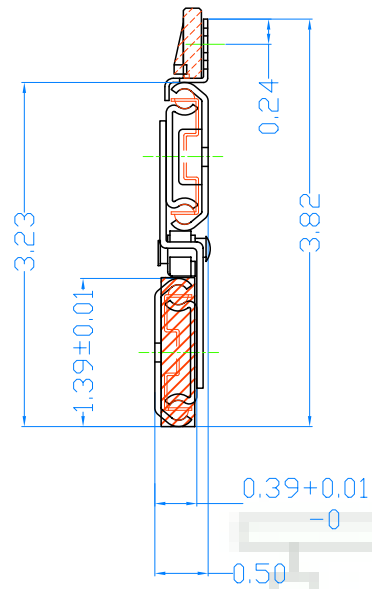

Profile

Instruction

Item No.	Slide Length	Slide Travel	C(Inch)	D(Inch)	E(Inch)
	A(Inch)	B(Inch)			
303AF-12	11.77	11.77	8.82	-	10.43
303AF-14	13.78	13.90	6.30	10.08	12.40
303AF-16	15.79	16.02	8.82	12.60	14.37
303AF-18	17.80	17.80	8.82	15.12	16.37
303AF-20	19.80	19.88	8.82	16.38	18.31
303AF-22	21.73	21.89	11.34	18.90	19.49
303AF-24	23.78	23.74	11.34	20.16	19.49
303AF-26	25.79	25.89	12.60	22.68	19.49
303AF-28	27.80	28.03	12.60	23.94	19.49

$t=0.06$