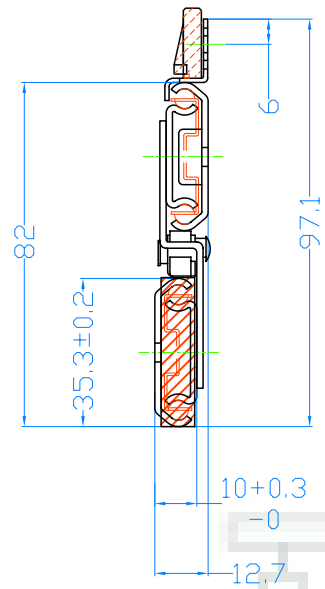

# Profile

t=1.5mm

# Instruction

Item No.	Slide Length	Slide Travel	C(mm)	D(mm)	E(mm)
	A(mm)	B(mm)			
303AF-12	299	299	224	-	265
303AF-14	350	353	160	256	315
303AF-16	401	407	224	320	365
303AF-18	452	452	224	384	415
303AF-20	503	505	224	416	465
303AF-22	552	556	288	480	495
303AF-24	604	603	288	512	495
303AF-26	655	657	320	576	495
303AF-28	706	712	320	608	495