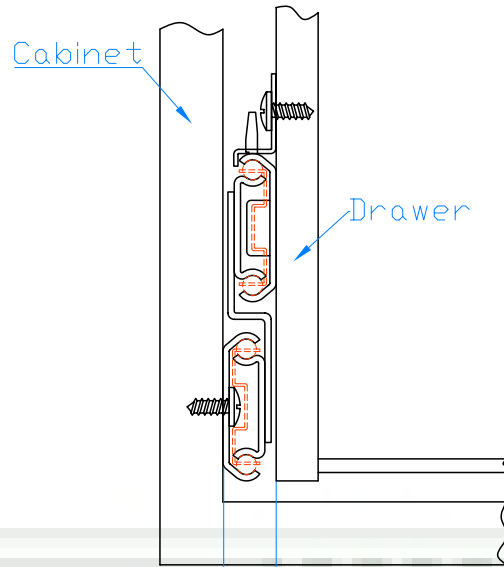

# Profile

t=1.5mm

# Instruction

Item No.	Slide Length	Slide Travel	C(mm)	D(mm)	E(mm)
	A(mm)	B(mm)			
303AF-12	299	299	224	-	265
303AF-14	350	353	160	256	315
303AF-16	401	407	224	320	365
303AF-18	452	452	224	384	415
303AF-20	503	505	224	416	465
303AF-22	552	556	288	480	495
303AF-24	604	603	288	512	495
303AF-26	655	657	320	576	495
303AF-28	706	712	320	608	495