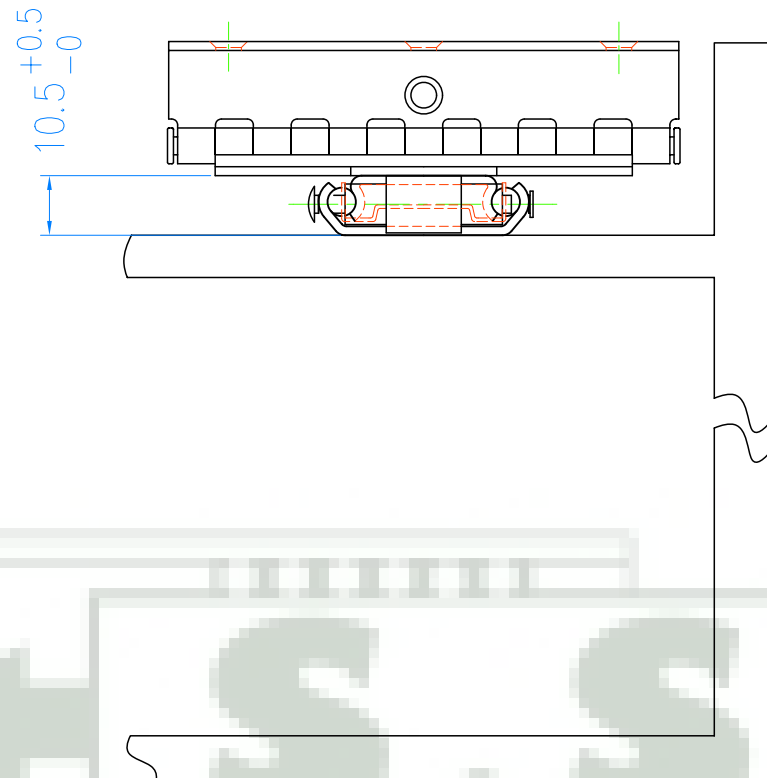

# Instruction

Item No.	Slide Length	Slide Travel
	A(mm)	B(mm)
203SD-16	406	319
203SD-18	457	370
203SD-20	508	421
203SD-22	559	472
203SD-24	610	523
203SD-26	660	573
203SD-28	711	624