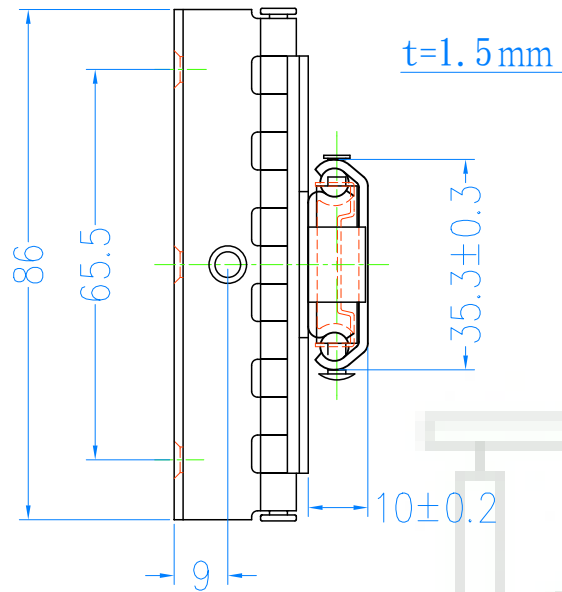

# Instruction

Item No.	Slide Length	Slide Travel
	A(mm)	B(mm)
203SD-16	406	319
203SD-18	457	370
203SD-20	508	421
203SD-22	559	472
203SD-24	610	523
203SD-26	660	573
203SD-28	711	624