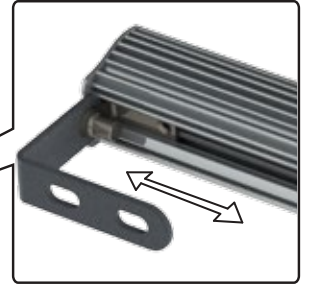

Power: 48W
 Color: Warm white/Cool white/RGB
 Size: 1200mm (L) X61mm (W) X110mm (H)
 LED: High power RGB LEDs X 36pcs
 Operating temperature:
 -20 ° C ~ 50 ° C (-4 ° F ~ 122 ° F)
 Waterproof: IP68
 Material: inside: PCB board
 outside:Aluminum
 filling: Silicone
 Voltage: DC 12V / 24V
 Current: 1.6A
 Parts: A.Holder B.Cable
 C.transformer (110 ~ 220V)
 Weight: 2.1kg (without parts)

尺寸

特色

符合CE安規的變壓器
input: AC 100~265V
output: DC 12~24V

依照安裝需求可更換
所需的連接頭

根據不同類型的洗牆燈
採用不同固定方式
客製化的固定座針對不
同需求的洗牆燈

部分設計可以依距離
調整固定位置

運用矽膠注壓方式填滿
燈面達到全防水功能
上方還可根據需求增加
燈蓋,使防水更完美

經過計算而設計的鋁殼
更有效的散熱,延長壽命

每顆LED濾鏡根據洗牆需求可以更換不同的濾鏡效果達成不同光型上的需要

部分產品可以調整照射
角度,達到更好洗牆效果

效果