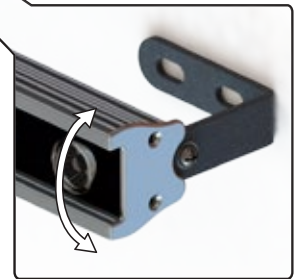

尺寸

特色

符合CE安規的變壓器
input: AC 100~265V
output: DC 12~24V

依照安裝需求可更換
所需的連接頭

根據不同類型的洗牆燈
採用不同固定方式
客製化的固定座針對不
同需求的洗牆燈

部分設計可以依距離
調整固定位置

運用矽膠注壓方式填滿
燈面達到全防水功能
上方還可根據需求增加
燈蓋,使防水更完美

經過計算而設計的鋁殼
更有效的散熱,延長壽命

每顆LED濾鏡根據洗牆需求可以更換不同的濾鏡效果達成不同光型上的需要

部分產品可以調整照射
角度,達到更好洗牆效果

效果