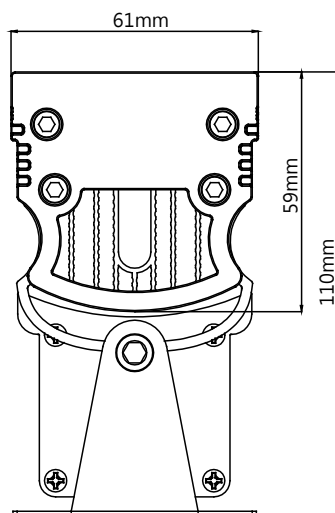

J21-48WS36-L1200RGB洗牆燈專為大樓外牆高量及豐富燈光效果變化而設計並採用輕量化設計及易於安裝等特性,搭配適當的散熱設計,使洗牆調整角度,長時照明等條件下仍能持久工作,防水等級也達到室外要求標準,可搭配控制系統對不同牆面進行不同照明設計的需求,適合建築營造夜間照明效果

規格

功率: 48W
 顏色: Warm white/Cool white/RGB
 尺寸: 1200mm(L)X61mm(W)X110mm(H)
 LED: 高功率 RGB LEDs X 36pcs
 運行溫度: -20°C~50°C (-4°F~122°F)
 防水: IP68
 材質: 內: PCB板 外: 鋁 填充: 矽膠
 電壓: DC 12V/24V
 電流: 1.6A
 配件: A.固定座 B.連接線
 C.變壓器(110~220V)
 重量: 2.1kg(不含配件)

Power: 48W
 Color: Warm white/Cool white/RGB
 Size: 1200mm (L) X61mm (W) X110mm (H)
 LED: High power RGB LEDs X 36pcs
 Operating temperature:
 -20 ° C ~ 50 ° C (-4 ° F ~ 122 ° F)
 Waterproof: IP68
 Material: inside: PCB board
 outside:Aluminum
 filling: Silicone
 Voltage: DC 12V / 24V
 Current: 1.6A
 Parts: A.Holder B.Cable
 C.transformer (110 ~ 220V)
 Weight: 2.1kg (without parts)

尺寸

特色

符合CE安規的變壓器
input: AC 100~265V
output: DC 12~24V

依照安裝需求可更換
所需的連接頭

根據不同類型的洗牆燈
採用不同固定方式
客製化的固定座針對不
同需求的洗牆燈

部分設計可以依距離
調整固定位置

運用矽膠注壓方式填滿
燈面達到全防水功能
上方還可根據需求增加
燈蓋,使防水更完美

經過計算而設計的鋁殼
更有效的散熱,延長壽命