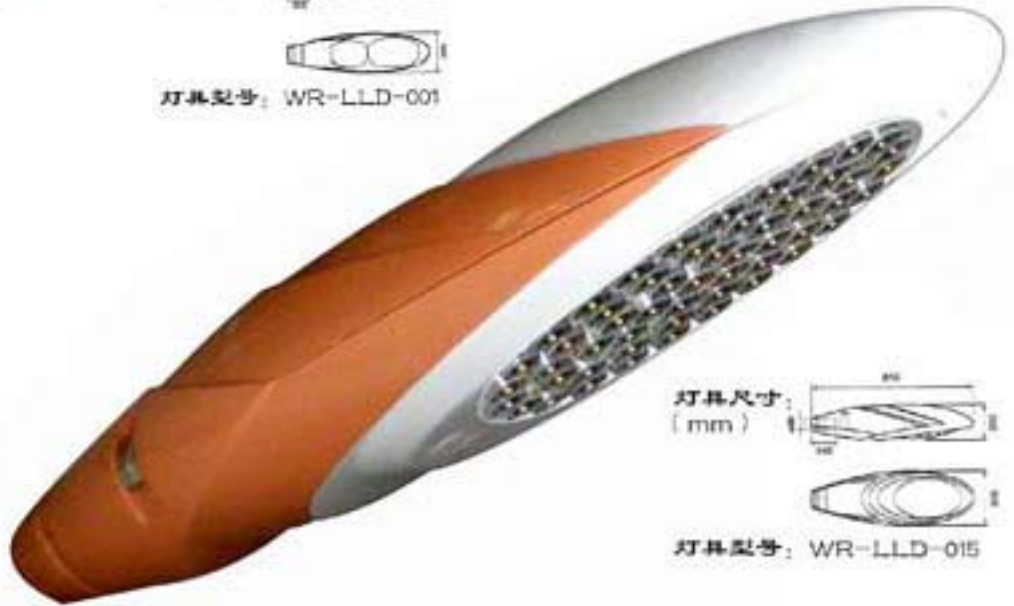

灯具尺寸:
(mm)

灯具型号: WR-LLD-001

灯具尺寸:
(mm)

灯具型号: WR-LLD-015

WR-LLD-001/WR-LLD-015

RUIXIN

GROUP CORPORATION

Tel: 86-374-3180858