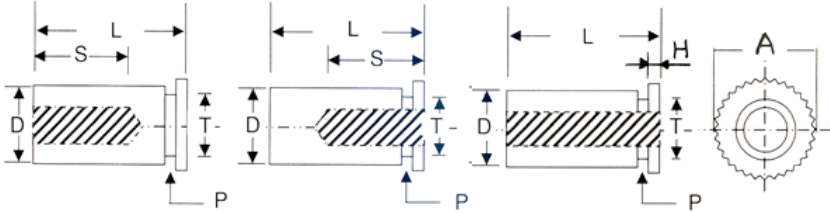

# TSC 5 SELF-CLINCHING LOCK NUTS<sub>if-</sub>

Type SC

Type ST

Type S

DIMENSIONS & SPECIFICATIONS															(MILLIMETERS)				
 THREAD SIZE	L LENGTH ± 0.20										A ± 0.20	H ± 0.10	D +0.00 -0.08	T ± 0.10	P ± 0.10				
	M3x0.5	4	6	8	10	12	14	16	18	20	7.20	0.55	6.18	5.60	0.50				
M4x0.7		6	8	10	12	14	16	18	20	8.20	0.55	7.18	6.60	0.50					
M5x0.8			8	10	12	14	16	18	20	8.20	0.55	7.18	6.60	0.50					
S	2	3	4	6	8	8	8	8	8										