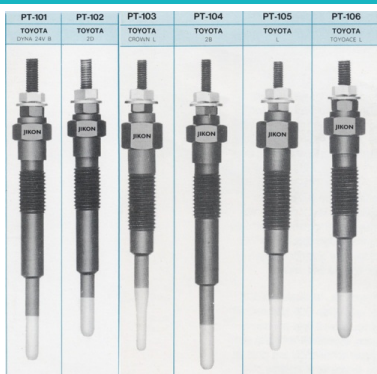

Glow plug for TOYOTA