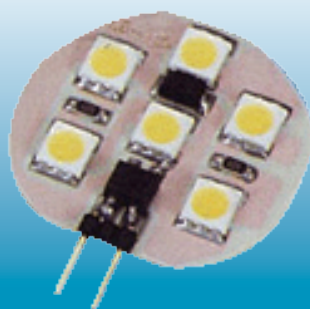

PL16.38°

G4 L6-12V

LL22+LL223 set