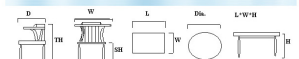

QTY(PCS)	20" (33)	40" (67)	K.D	QTY (PCS)	40" (67)	Assemble
Pes/ Ctn.	Ctn. /20"	Ctn. /40"	Price F.O.E. Yan Tian	Pes/ Ctn.	Ctn. /40"	Price F.O.E. Yan Tian
2Pes/Ctn.	1094Pcs. /547Ctn.	2200Pcs. /1100Ctn.		2Pes/Ctn.	400Pcs. /200Ctn.	

Dining Chairs