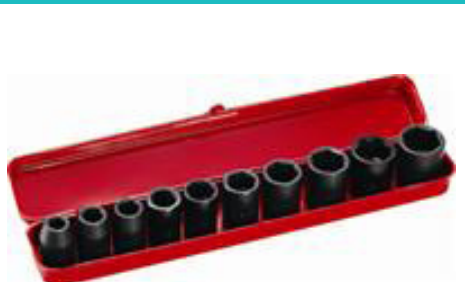

1/2" dr. Impact Socket Set